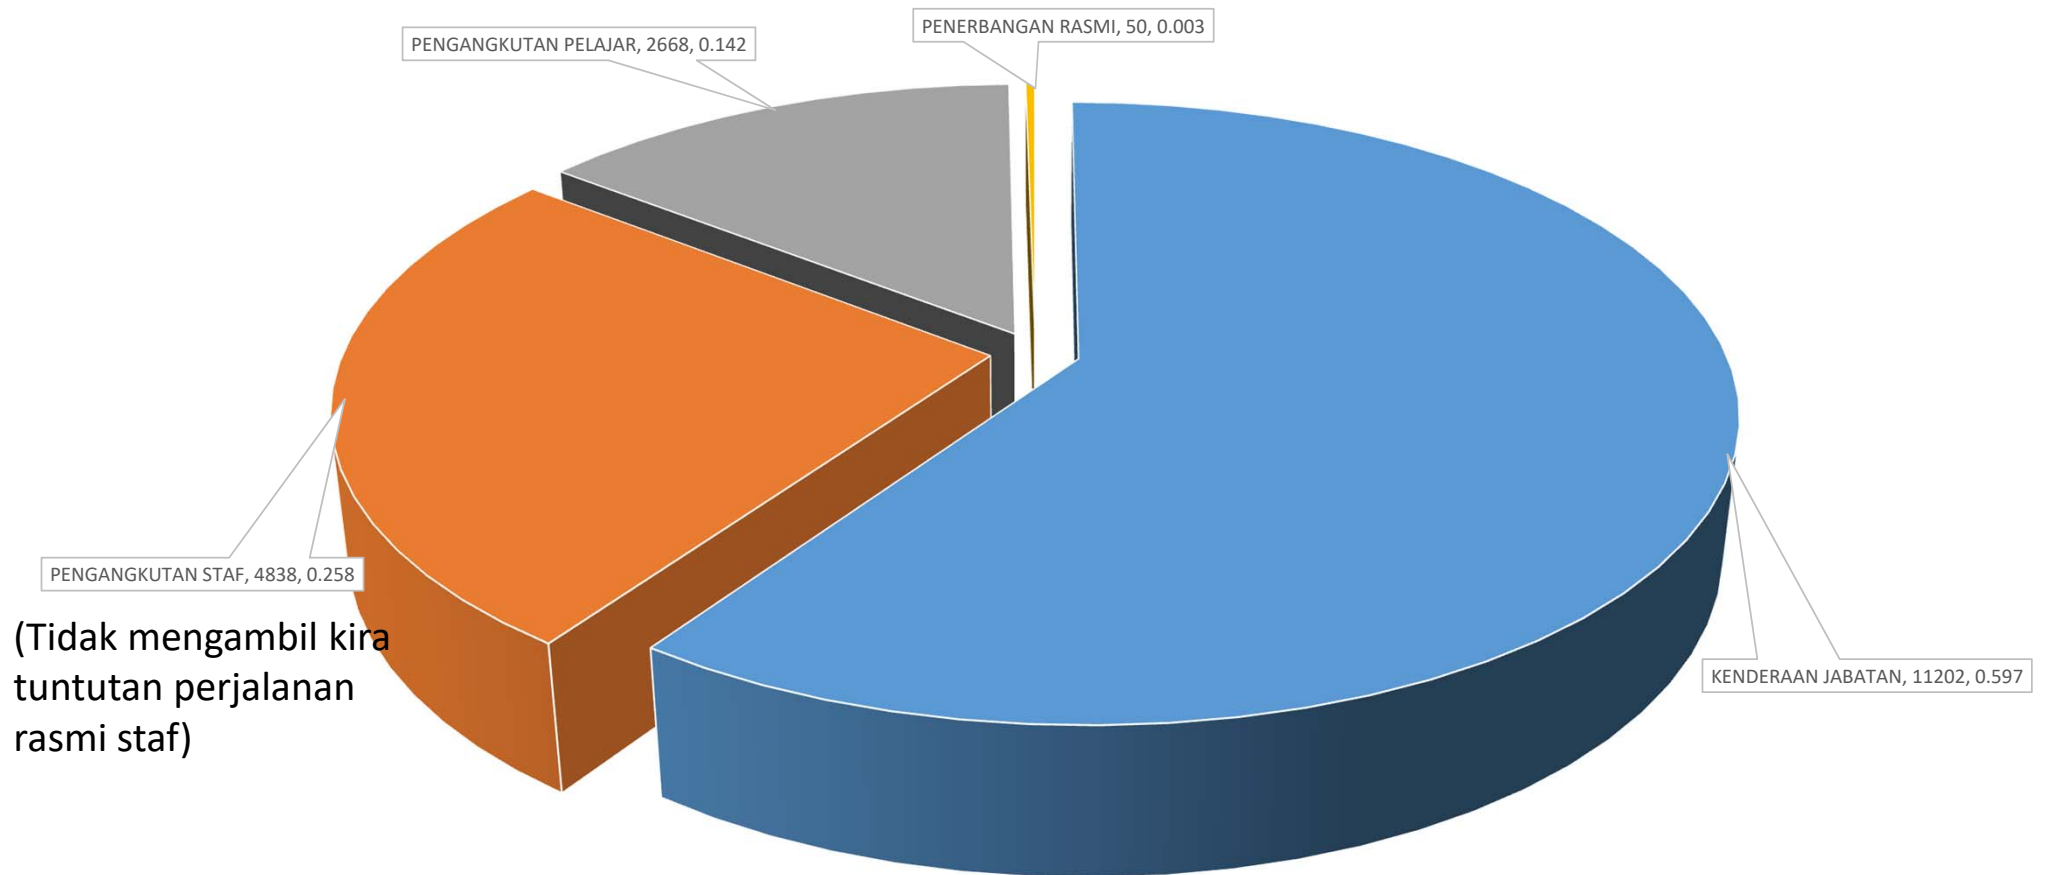

Jejak Karbon Politeknik Malaysia 2015

Data Air & Elektrik 2015

Jejak Karbon Politeknik Malaysia 2015

Carbon Footprint Politeknik Malaysia (MTCO2e)

Jejak Karbon Politeknik Malaysia 2015

Pecahan Carbon Footprint bagi Pengangkutan