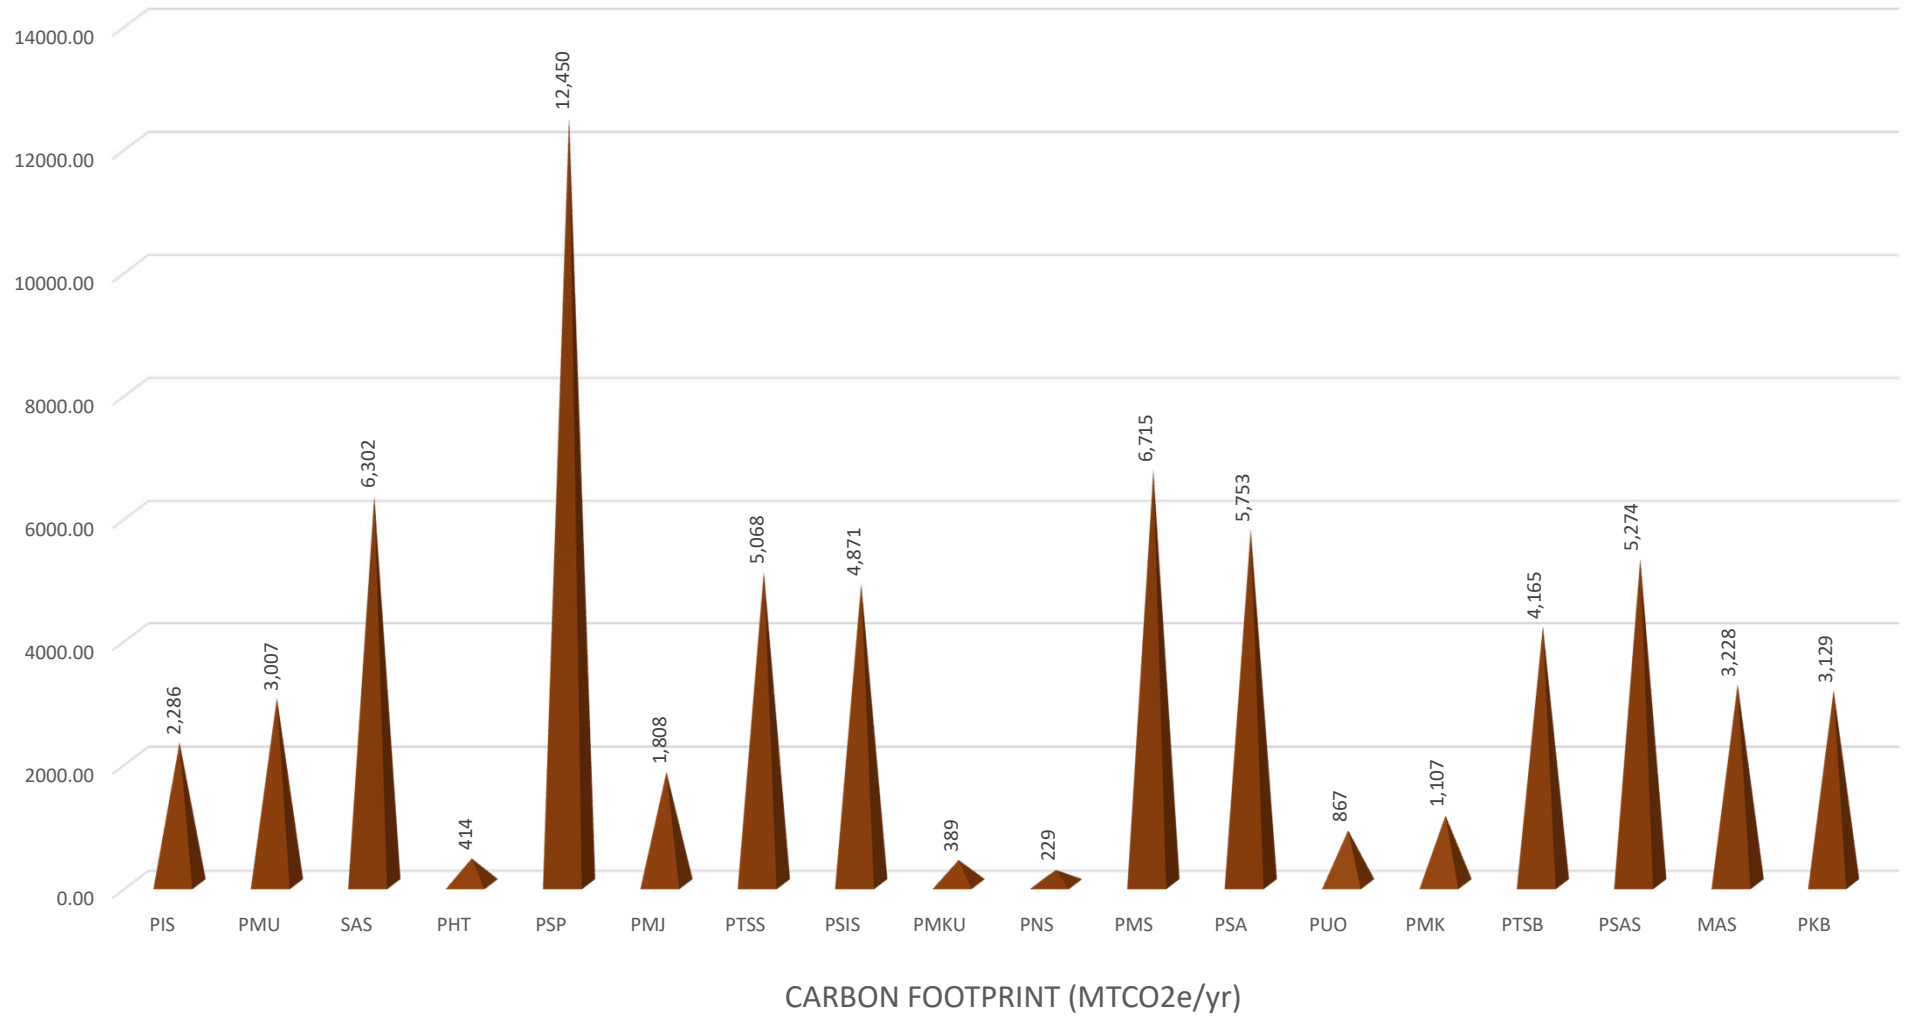

Jejak Karbon Politeknik Malaysia 2015

	Jumlah	Purata
ELECTRICITY	45178	2510
TRANSPORTATION	18759	1042
WATER	1858	103
SOLID WASTE	1267	70
MTCO ₂ e	67062	3726
(kgCO ₂ e)	(67062218)	(3725679)

Jejak Karbon Politeknik Malaysia 2015

Jejak Karbon Politeknik Malaysia 2015

Data Air & Elektrik 2015

Jejak Karbon Politeknik Malaysia 2015

Carbon Footprint Politeknik Malaysia (MTCO2e)

Jejak Karbon Politeknik Malaysia 2015

Pecahan Carbon Footprint bagi Pengangkutan

AKTIVITI HIJAU 2014 & 2015

POLITEKNIK		PIS	PMU	SAS	PHT	PSP	PMJ	PTSS	PSIS	PMKU	PNS	PMS	PSA	PUO	PMK	PTSB	PSAS	MAS	PKB
PROGRAM/KURSUS/SEMINAR/LATIHAN BERKAITAN KELESTARIAN/"HIJAU"		5	1	7		7	1	6	24		2	1	10	5	4	2	14	8	1
JUMLAH PENYERTAAN		2757	285	1745		11700	800	37	3195		10	273	120	112	6000	61	738	103	176
BILANGAN AKTIVITI-AKTIVITI HIJAU LAIN		10	5	2	1	16	4	7		1	1	3	5	3	3				3
PELAN PENGURUSAN JEJAK KARBON																			
PELAN PENJIMATAN	ELEKTRIK	√	√	√	√	√	√	√	√	√		√	√		√	√	√	√	√
	AIR	√		√	√	√	√	√	√	√		√	√		√	√	√	√	√
PELAN PENGURANGAN PENGHASILAN	KARBON DARIPADA AKTIVITI PENGANGKUTAN	√		√	√		√	√	√			√	√			√	√	√	√
	SISA MAKANAN DAN SISA PEPEJAL	√		√	√	√	√	√	√		√	√	√		√		√	√	√
BILANGAN PENYELIDIKAN HIJAU		1	0	0	0	0	1	2	13	0	0	0	0	13	0	3	2	1	0
BILANGAN INOVASI HIJAU		33	0	0	0	0	1	0	0	0	0	0	0	3	0	6	0	1	0