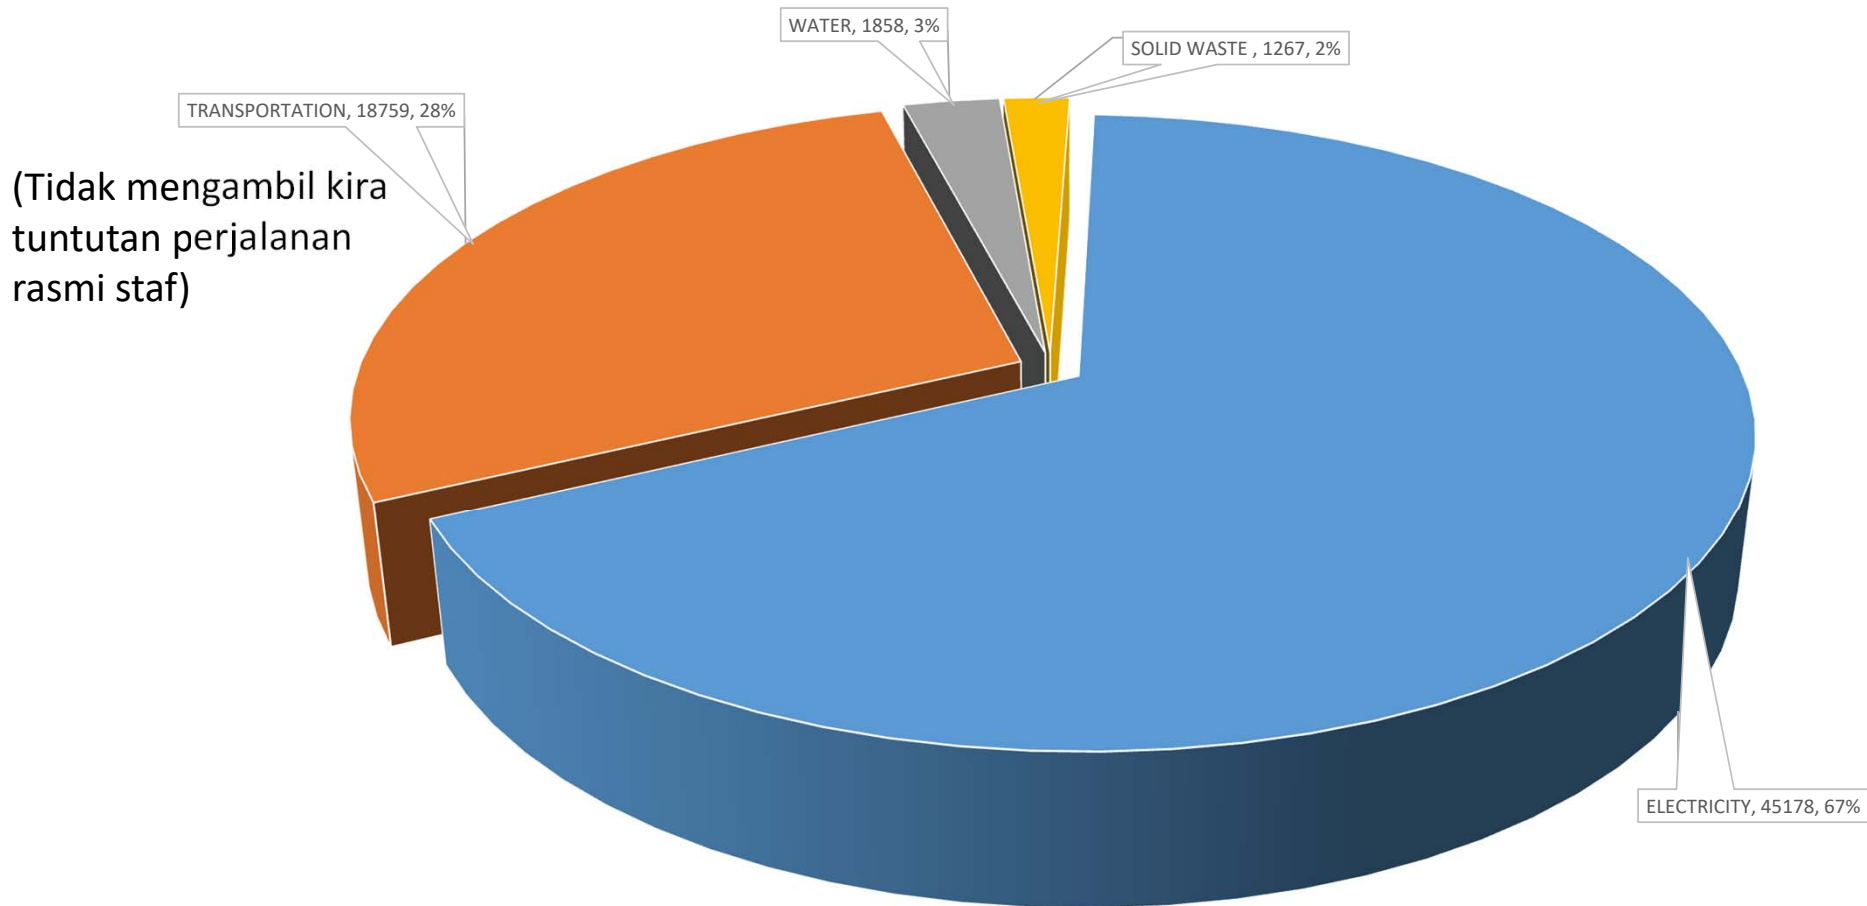

Jejak Karbon Politeknik Malaysia 2015

Carbon Footprint Politeknik Malaysia (MTCO2e)