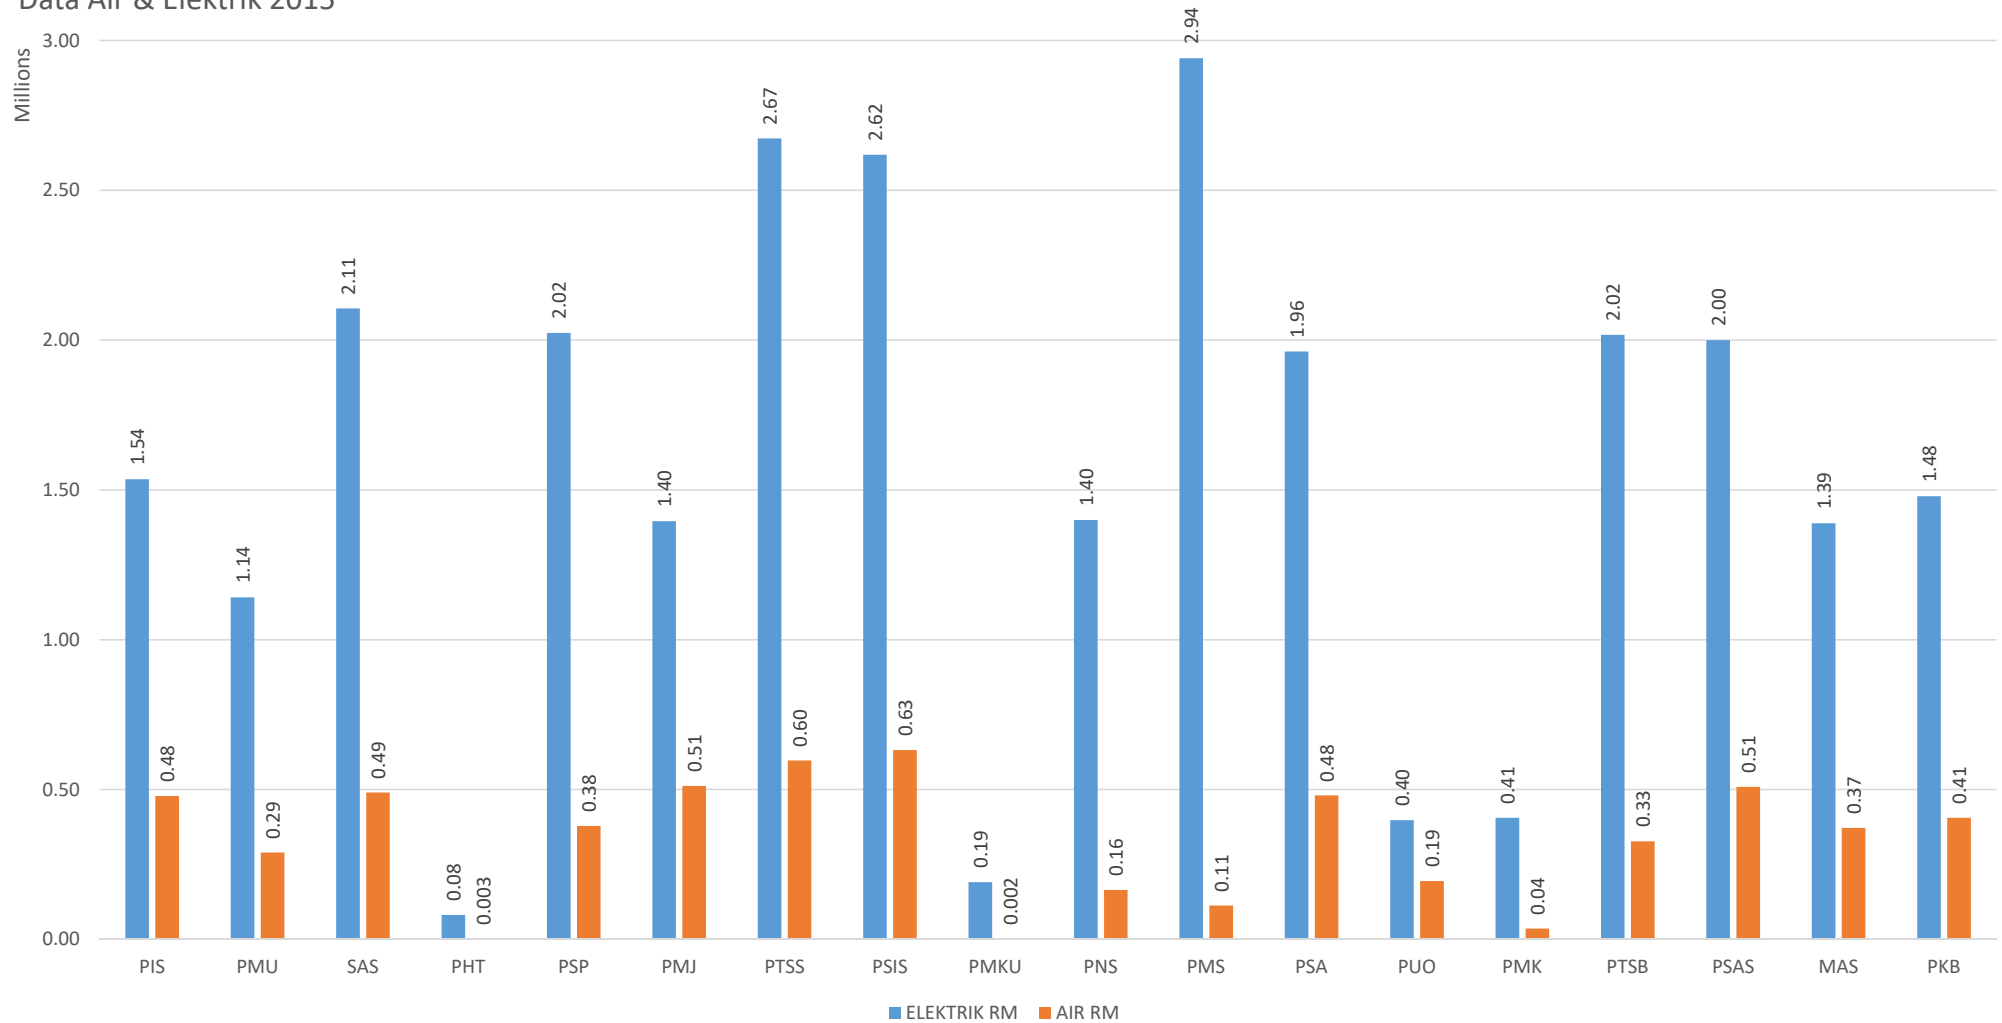

Jejak Karbon Politeknik Malaysia 2015

	Jumlah	Purata
ELECTRICITY	45178	2510
TRANSPORTATION	18759	1042
WATER	1858	103
SOLID WASTE	1267	70
MTCO ₂ e	67062	3726
(kgCO ₂ e)	(67062218)	(3725679)

Jejak Karbon Politeknik Malaysia 2015

Jejak Karbon Politeknik Malaysia 2015

Data Air & Elektrik 2015

Jejak Karbon Politeknik Malaysia 2015

Carbon Footprint Politeknik Malaysia (MTCO2e)

Jejak Karbon Politeknik Malaysia 2015

Pecahan Carbon Footprint bagi Pengangkutan